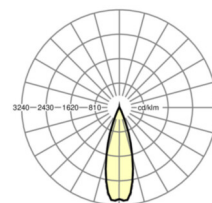

ELEKTROTECHNIKA

Zasilacz	Elektroniczny sterownik (1 szt.)
Moc systemowa	53W
Klasa efektywności energetycznej/Źródło światła	C

TECHNIKA ŚWIETLNA

Wyposażenie	LED, współczynnik oddawania barw/kolor światła CRI ≥ 80 / 4000K
Tolerancja koloru (MacAdam)	3SDCM
Bezpieczeństwo fotobiologiczne (Oprawa)	RG1
Nominalny strumień świetlny	9177lm
Trwałość LED	50000h L80/B10 (Tq 35°C)
Wydajność oprawy	174lm/W
Kąt rozsyłu światła	30° (C0) / 30° (C90)
UGR pop./pod.	13.3 / 12.2

DEEP-LINK

<https://www.regiolux.de/pl/article/18644304100>

Odnośnik	LED 9000lm 840
ηLB	100 %
Φ ↓/↑	99 % / 1 %
UGR pop./pod.	13.3 / 12.2
BAP	65° < 3000cd/m²

MECHANIKA

Kolor obudowy	biały beskidzki RAL 9016
Wymiary (DxSzxW/ŚrxW)	1531mm x 55mm x 37mm
Masa (netto)	1.9kg
Rodzaj montażu	Montaż systemu szyn nośnych

Wymiary

L	1531 mm	Długość
B	55 mm	Szerokość
H	37 mm	Wysokość