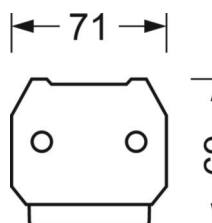

ELEKTROTECHNIKA

Zasilacz	Elektroniczny sterownik (1 szt.)
Moc systemowa	53W
Klasa efektywności energetycznej/Źródło światła	C

TECHNIKA ŚWIETLNA

Wyposażenie	LED, współczynnik oddawania barw/kolor światła CRI ≥ 80 / 4000K
Tolerancja koloru (MacAdam)	3SDCM
Bezpieczeństwo fotobiologiczne (Oprawa)	RG1
Nominalny strumień świetlny	9177lm
Trwałość LED	50000h L80/B10 (Tq 35°C)
Wydajność oprawy	174lm/W
Kąt rozsyłu światła	30° (C0) / 30° (C90)
UGR pop./pod.	13.3 / 12.2

DEEP-LINK

<https://www.regiolux.de/pl/article/18644304100>

Odnośnik	LED 9000lm 840
ηLB	100 %
Φ ↓/↑	99 % / 1 %
UGR pop./pod.	13.3 / 12.2
BAP	65° < 3000cd/m²

MECHANIKA

Kolor obudowy	biały beskidzki RAL 9016
Wymiary (DxSzxW/ŚrxW)	1531mm x 55mm x 37mm
Masa (netto)	1.9kg
Rodzaj montażu	Montaż systemu szyn nośnych

Wymiary

L	1531 mm	Długość
B	55 mm	Szerokość
H	37 mm	Wysokość