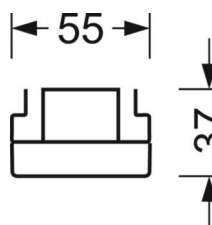

ELEKTROTECHNIKA

Zasilacz	Elektroniczny sterownik (1 szt.)
Moc systemowa	53W
Klasa efektywności energetycznej/Źródło światła	C

TECHNIKA ŚWIETLNA

Wyposażenie	LED, współczynnik oddawania barw/kolor światła CRI ≥ 80 / 4000K
Tolerancja koloru (MacAdam)	3SDCM
Bezpieczeństwo fotobiologiczne (Oprawa)	RG1
Nominalny strumień świetlny	9177lm
Trwałość LED	50000h L80/B10 (Tq 35°C)
Wydajność oprawy	174lm/W
Kąt rozsyłu światła	30° (C0) / 30° (C90)
UGR pop./pod.	13.3 / 12.2

DEEP-LINK

<https://www.regiolux.de/pl/article/18644304100>

Odnośnik	LED 9000lm 840
ηLB	100 %
Φ ↓/↑	99 % / 1 %
UGR pop./pod.	13.3 / 12.2
BAP	65° < 3000cd/m²

MECHANIKA

Kolor obudowy	biały beskidzki RAL 9016
Wymiary (DxSzxW/ŚrxW)	1531mm x 55mm x 37mm
Masa (netto)	1.9kg
Rodzaj montażu	Montaż systemu szyn nośnych

Wymiary

L	1531 mm	Długość
B	55 mm	Szerokość
H	37 mm	Wysokość